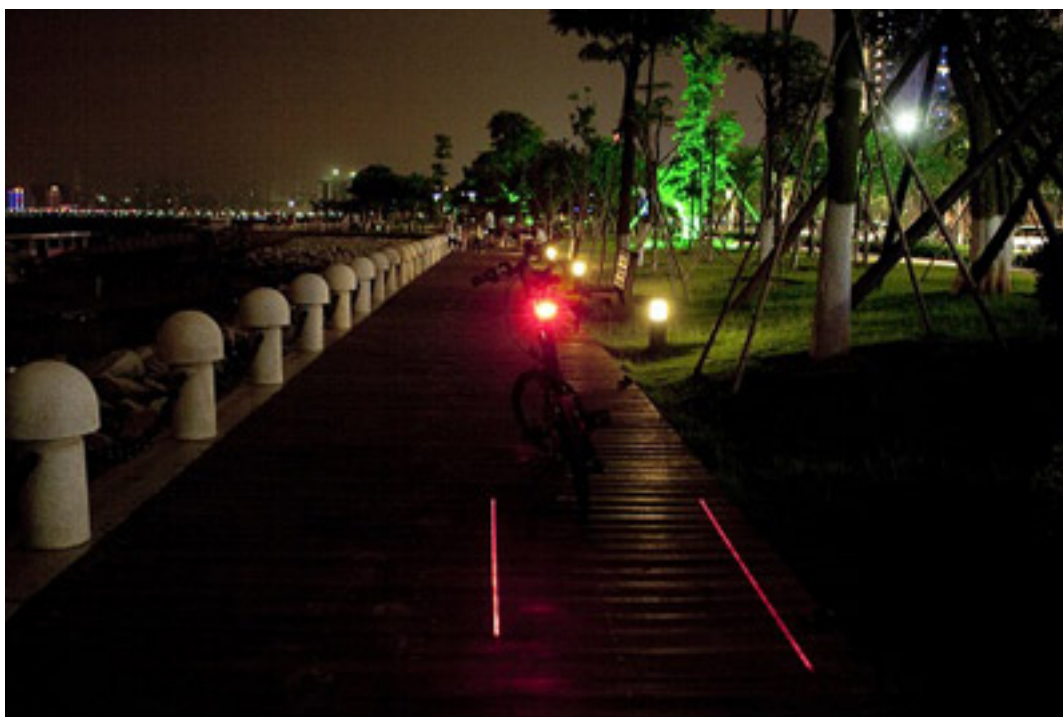

### [Descripción](#)

descripción producto

Este producto incorpora 3 brillantes LEDS y dos emisores laser. Esta diseñado para consumir el mínimo necesario de energía, y permite tres modos de luz flash.

Esta luz laser para bicicletas mejora la seguridad de la conducción de noche y también la satisfacción de conducir bicicletas por la noche.

Las dos líneas paralelas que emite la luz laser en la carretera permiten mantener una distancia segura entre la bicicleta y otros vehículos.

Utilidades practicas

Ayuda en la conducción de bicicletas por la noche. Cómo luz de seguridad y señalización del carril de la bicicleta.