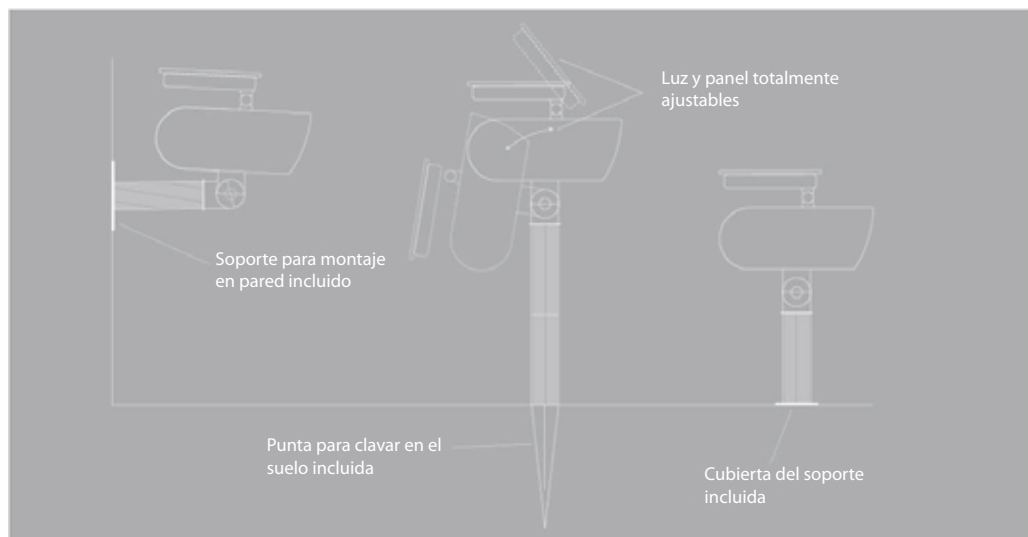

FOCO DE LUZ SOLAR A LEDS SP2000

Detalles técnicos

[+info](#)

Panel solar	Mono-cristalino
Potencia del panel solar	4V/200mA 1,4W
LEDs	8 Superbrillantes leds, color blanco
Batería	3x1500 mAh Ni-Mh
Interruptor	ON/OFF
Dimensiones	13.8cm x 16.5cm x 58.8cm
Garantía	1 año